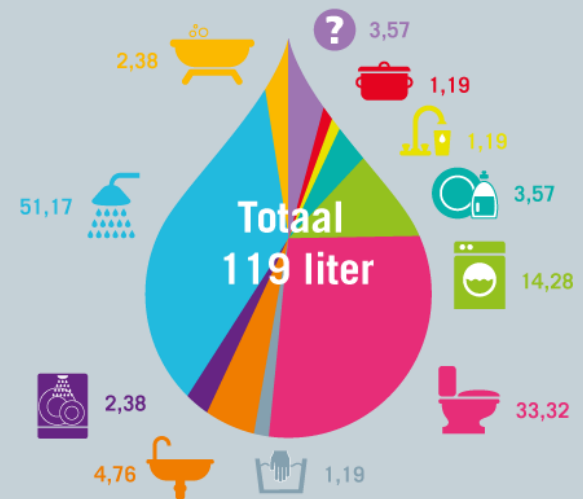

Projectopdracht

- Nog geen probleem in de Alblasserwaard – Vijfheerenlanden
- Inspelen op de toekomst
- Drinkwater: kostbaar goed
- 1% gebruikt voor ‘drinken’
- Besparing door gebruik hemelwater
- Inspelen op wateroverlast

Hoeveel water gebruik jij per dag in liters?