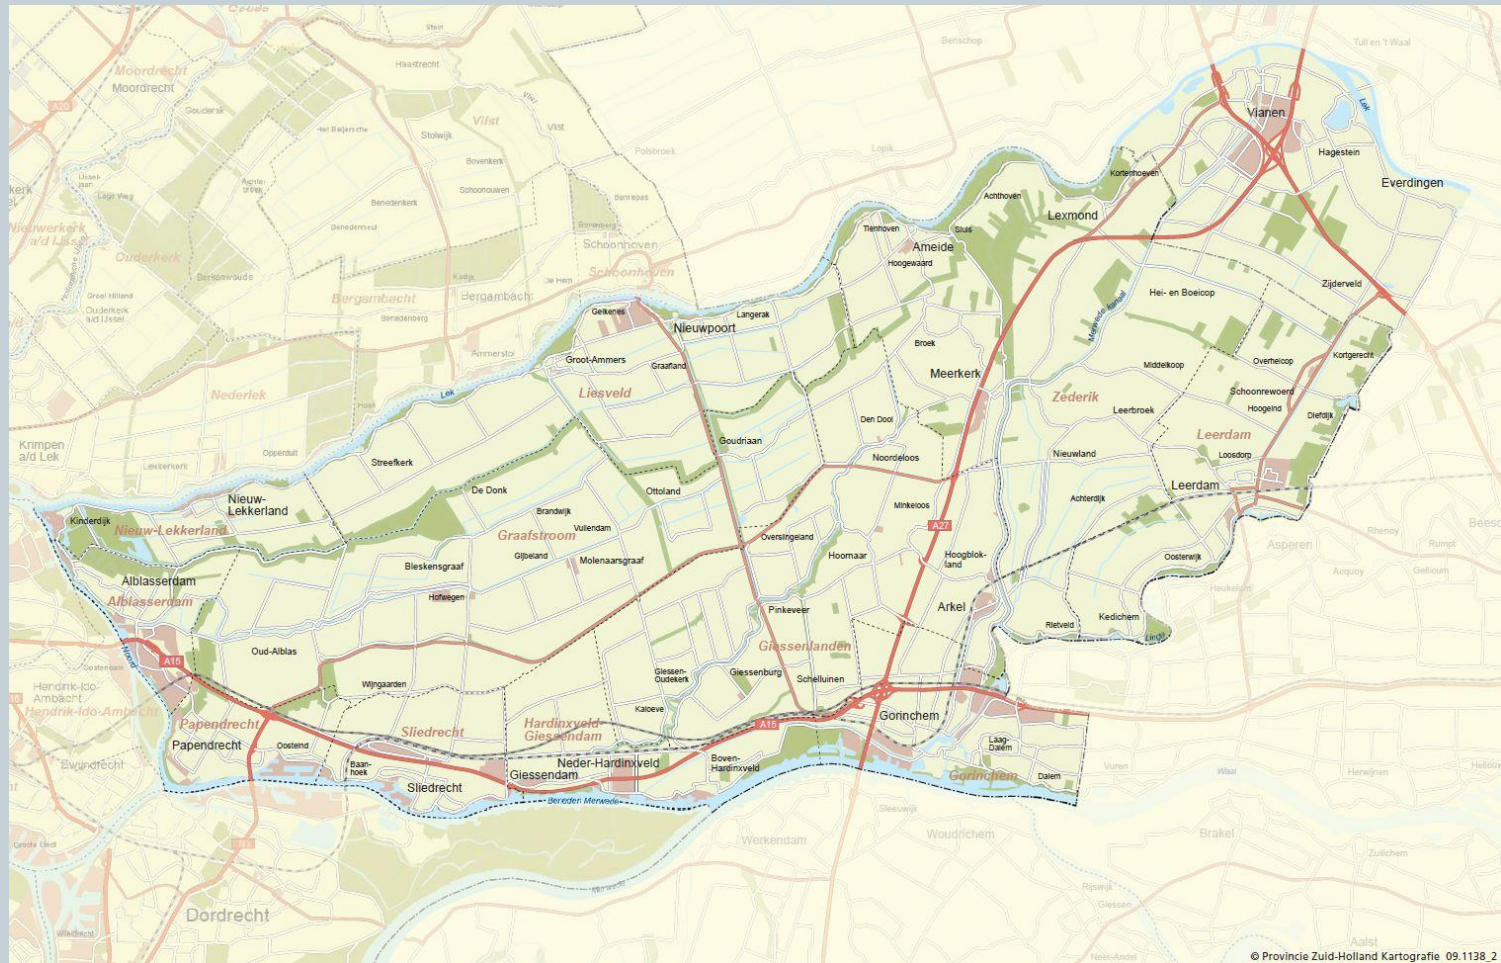

# Ablasserwaard - Vijfheerenlanden

# Alblasserwaard - Vijfheerenlanden

<https://www.youtube.com/watch?v=A1SQiSaCJlU>

# Achtergrond

- Provincies Zuid-Holland en Utrecht
- 250.000 inwoners
- Open veenlandschap
- Omringd door steden

provincie **HOLLAND**  
**ZUID**

PROVINCIE  UTRECHT